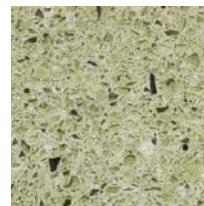

Paredes

Acero inox. Verde

Acero inox. Oro

Suelos

Silestone Stellar Verde

Silestone Blanco Norte

Características: Con iluminación en botonera
Con rinconera recta

Perfilería: Acero inox. Azul Brillo

Paredes: Acero inox. Satinado

Techo: Acero inox. Satinado y
Acero inox. Azul Brillo

Suelo: Silestone Stellar Marina

Pasamanos: Acero inox.

Pasamanos incluido en precio.